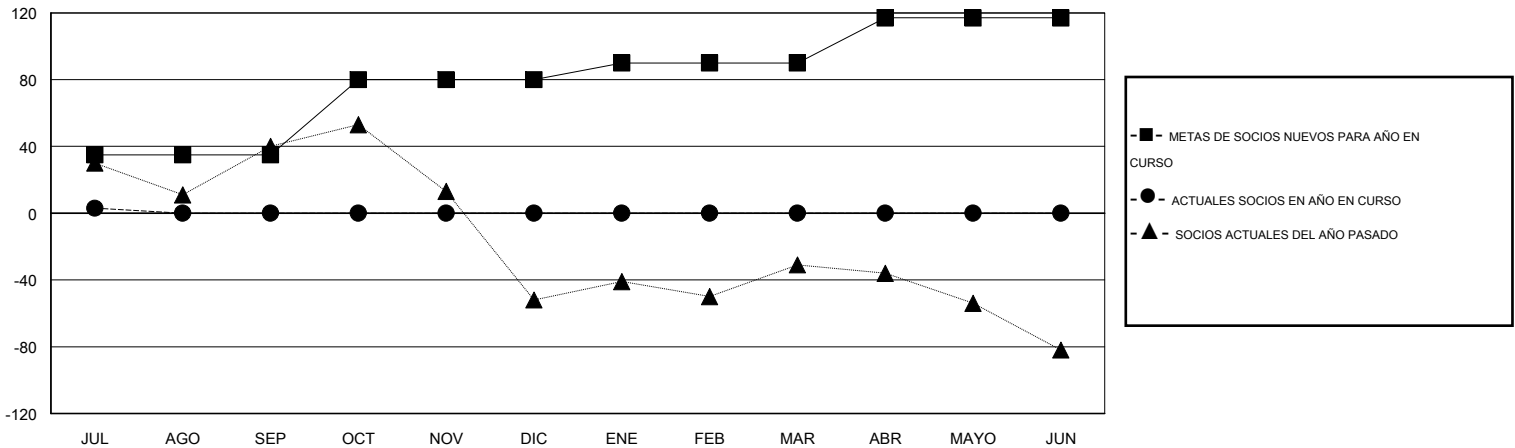

MONTHLY MEMBERSHIP PROGRESS REPORT

District M 2

Results as of: 7/31/2014

GMT: Pedro Marrello

UBICACIÓN PARAGUAY

GMT DE AE 3

Clubes					socios				
RESULTADOS DE 2014-2015					RESULTADOS DE 2014-2015				
TRIMESTRE	META DE CLUBES NUEVOS	ACTUALES NUEVOS CLUBES	BAJAS ACTUALES DE CLUBES	ACTUAL GANANCIA/ PÉRDIDA NETA	TRIMESTRE	META DE SOCIOS NUEVOS	ACTUALES SOCIOS AÑADIDOS	BAJAS ACTUALES DE SOCIOS	ACTUAL GANANCIA/ PÉRDIDA NETA
JUL/AGO/SEP	1	0	0	0	JUL/AGO/SEP	35	6	3	3
OCT/NOV/DIC	1	0	0	0	OCT/NOV/DIC	45	0	0	0
ENE/FEB/MAR	0	0	0	0	ENE/FEB/MAR	10	0	0	0
ABR/MAYO/JUN	1	0	0	0	ABR/MAYO/JUN	27	0	0	0

METAS Y CIFRA ACUMULATIVA DE CLUBES NUEVOS

METAS Y CIFRA ACUMULATIVA DE SOCIOS

CLUBES DADOS DE BAJA: 0	3 CLUBS OF 40 AÑADIERON 1 O MÁS SOCIOS NUEVOS	DISTRIBUCIÓN POR SEXO
		MASCULINO 630 (58.01%)
		FEMENINO 456 (41.99%)
SOCIOS DADOS DE BAJA	CLIC AQUÍ PARA DATOS DE SALUD DE CLUB	SOCIOS EN UNIDAD FAMILIAR 367
FALLECIDOS 0		CABEZA DE FAMILIA 146
CLUB CANCELADO 0		NO ES CABEZA DE FAMILIA 221
OTRO 3		
TOTAL 3		