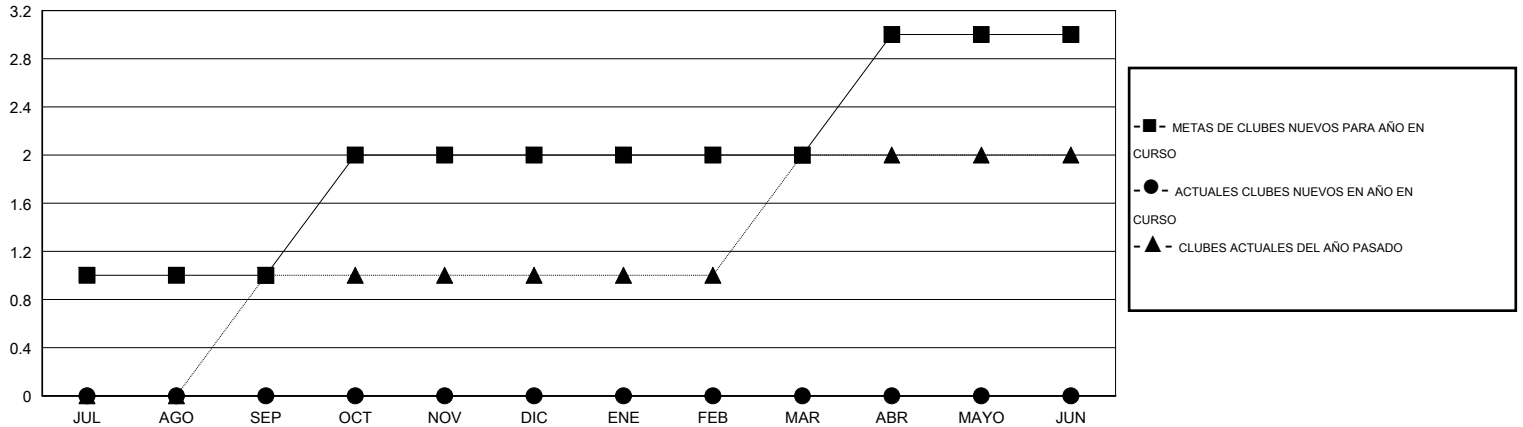

MONTHLY MEMBERSHIP PROGRESS REPORT

District M 2

Results as of: 7/31/2014

GMT: Pedro Marrello

UBICACIÓN PARAGUAY

GMT DE AE 3

Clubes					socios				
RESULTADOS DE 2014-2015					RESULTADOS DE 2014-2015				
TRIMESTRE	META DE CLUBES NUEVOS	ACTUALES NUEVOS CLUBES	BAJAS ACTUALES DE CLUBES	ACTUAL GANANCIA/ PÉRDIDA NETA	TRIMESTRE	META DE SOCIOS NUEVOS	ACTUALES SOCIOS AÑADIDOS	BAJAS ACTUALES DE SOCIOS	ACTUAL GANANCIA/ PÉRDIDA NETA
JUL/AGO/SEP	1	0	0	0	JUL/AGO/SEP	35	6	3	3
OCT/NOV/DIC	1	0	0	0	OCT/NOV/DIC	45	0	0	0
ENE/FEB/MAR	0	0	0	0	ENE/FEB/MAR	10	0	0	0
ABR/MAYO/JUN	1	0	0	0	ABR/MAYO/JUN	27	0	0	0

METAS Y CIFRA ACUMULATIVA DE CLUBES NUEVOS

METAS Y CIFRA ACUMULATIVA DE SOCIOS

CLUBES DADOS DE BAJA: 0	3 CLUBS OF 40 AÑADIERON 1 O MÁS SOCIOS NUEVOS	DISTRIBUCIÓN POR SEXO
		MASCULINO 630 (58.01%)
		FEMENINO 456 (41.99%)
SOCIOS DADOS DE BAJA	CLIC AQUÍ PARA DATOS DE SALUD DE CLUB	SOCIOS EN UNIDAD FAMILIAR 367
FALLECIDOS 0		CABEZA DE FAMILIA 146
CLUB CANCELADO 0		NO ES CABEZA DE FAMILIA 221
OTRO 3		
TOTAL 3		